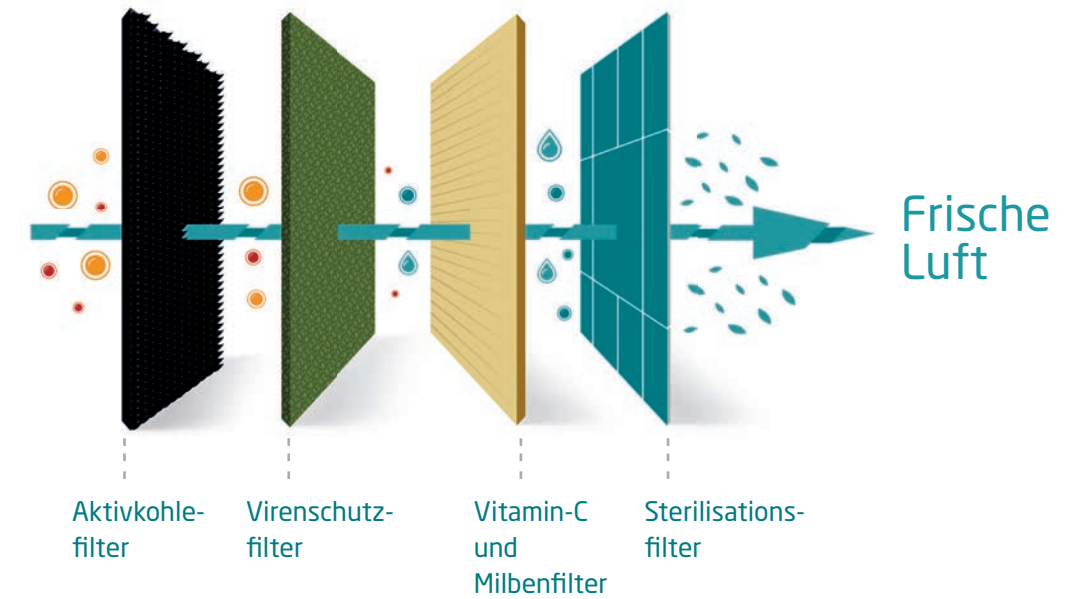

AEOLOS Serie Wand-Klimagerät

R 32

Hohe Effizienz

Langer Luftstrom

Wi-Fi

Verschiedene Farbmodelle

AEOLOS Serie

AEOLOS ist die richtige Wahl für Sie. Die hochmoderne Technologie von Sendo verbirgt sich stilvoll hinter der Verwendung der neuesten Generation des Öko-Kühlmittels R32 sowie einer korrosionsbeständigen Goldbeschichtung auf dem Kondensator, die gegen korrosive Regen- und See-wasserumgebungen beständig ist und einen extrem niedrigen Geräuschpegel aufweist. Die Farbwahl zwischen 4 Farb-tönen und der matten Oberfläche wird Sie überraschen. Noch nie zuvor wurden modernes Design, Leistung und Zuverlässigkeit so harmonisch in einem Klimagerät vereint.

Kühlt bei einer Temperatur von 16°C bis 43°C.

Heizt bei einer Temperatur von -10°C bis 30°C.

Gründe für die AEOLOS Serie

- Hocheffizient**
- Kühlen und Heizen**
- Extrem leise**
- Einfache Installation, Konfiguration und Wartung**
- Intelligentes Filtersystem**

Höchste Raumluftqualität mit dem Sendo Filtersystem

Extra Filter

Vitamin C- und Milbenfilter: Vitamin C-Filter befeuchtet die Haut und reduziert Stress, indem die Luft mit Vitamin C-Molekülen angereichert wird. Die Wirksamkeit des Filters hält etwa zwei Jahre an, danach sollte er ausgetauscht werden. **Sterilisationsfilter:** Dank dieses Filters reduzieren sich mögliche Bakterien erheblich.

iFeel

iFeel
Der Abgleich mit der Umgebungstemperatur findet bei dieser komfortablen Zusatzfunktion innerhalb der Fernbedienung statt. In der Grundeinstellung reguliert hingegen der Temperatursensor der Inneneinheit zwischen Soll- und Ist-Temperatur.